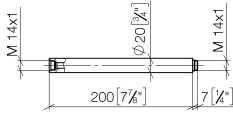

## Verlängerung für Standbrause 200 mm - Platin gebürstet

---

IMO

12 120 970

12 120 970

mm [inches]

12 120 970

Ersatzteile für die  
anderen  
Oberflächenvarianten  
finden Sie hier: Light  
Gold gebürstet