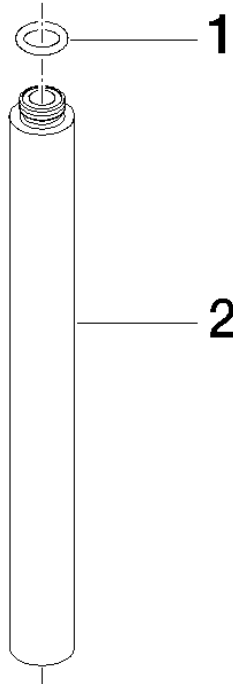

12 120 970

	Platin gebürstet	12 120 970-06
	Light Gold gebürstet	12 120 970-27

Passt zu: IMO, LULU, MADISON, MEM,  
TARA, CL.1, LISSÉ, VAIA, META, CYO

## Verlängerung für Standbrause 200 mm - Platin gebürstet

---

IMO

12 120 970

12 120 970

mm [inches]

12 120 970

Ersatzteile für die  
anderen  
Oberflächenvarianten  
finden Sie hier: Light  
Gold gebürstet

### Ersatzteilstückliste

Nr.	Artikelnummer	Benennung	Verbaumenge	Lieferzeit
1	90 14 10 011 00 90	Dichtung	1	2
2	09 24 04 180-06	Verlaengerung	1	60